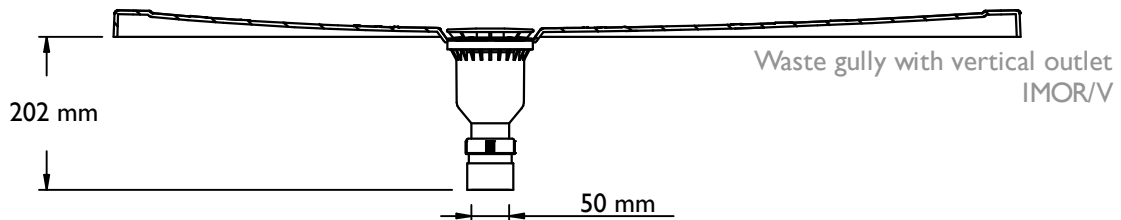

Impey Showers Ltd, info@impeyshowers.com t.01460 260080 f.01460 259800 www.impeyshowers.com

SLIMLINE 35 SHOWERTRAY DATASHEET 800 x 800 mm

PRODUCT/CODE

SLIMLINE 35 SHOWERTRAY DATASHEET 900 x 900 mm

PRODUCT/CODE

SLIMLINE 35 SHOWERTRAY DATASHEET 1000 x 1000 mm

SLIMLINE 35 SHOWERTRAY DATASHEET 1200 x 750 mm

PRODUCT/CODE

SLIMLINE 35 SHOWERTRAY DATASHEET 1200 x 900 mm

PRODUCT/CODE

SLIMLINE 35 SHOWERTRAY DATASHEET 1300 x 700 mm

PRODUCT/CODE

SLIMLINE 35 SHOWERTRAY DATASHEET 1300 x 750 mm

PRODUCT/CODE

SLIMLINE 35 SHOWERTRAY DATASHEET 1500 x 750 mm

PRODUCT/CODE

SLIMLINE 35 SHOWERTRAY DATASHEET 1700 x 750 mm

PRODUCT/CODE