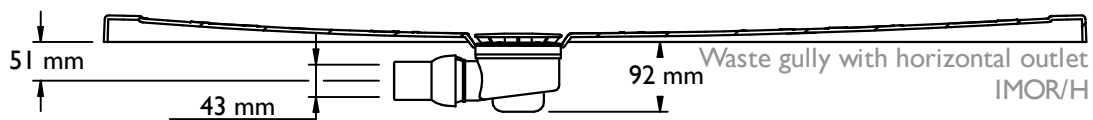

Impey Showers Ltd, info@impeyshowers.com t.01460 260080 f.01460 259800 www.impeyshowers.com

SLIMLINE 35 SHOWERTRAY DATASHEET 800 x 800 mm

PRODUCT/CODE

SLIMLINE 35 SHOWERTRAY DATASHEET 900 x 900 mm

PRODUCT/CODE

SLIMLINE 35 SHOWERTRAY DATASHEET 1000 x 1000 mm

SLIMLINE 35 SHOWERTRAY DATASHEET 1200 x 750 mm

PRODUCT/CODE

SLIMLINE 35 SHOWERTRAY DATASHEET 1200 x 900 mm

PRODUCT/CODE

SLIMLINE 35 SHOWERTRAY DATASHEET 1300 x 700 mm

PRODUCT/CODE

SLIMLINE 35 SHOWERTRAY DATASHEET 1300 x 750 mm

PRODUCT/CODE

SLIMLINE 35 SHOWERTRAY DATASHEET 1500 x 750 mm

PRODUCT/CODE

SLIMLINE 35 SHOWERTRAY DATASHEET 1700 x 750 mm

PRODUCT/CODE