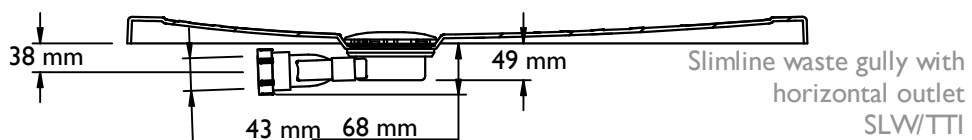

Impey Showers Ltd, info@impeyshowers.com t.01460 260080 f.01460 259800 www.impeyshowers.com

SLIMLINE 35 SHOWERTRAY DATASHEET 800 x 800 mm

PRODUCT/CODE

SLIMLINE 35 SHOWERTRAY DATASHEET 900 x 900 mm

PRODUCT/CODE

SLIMLINE 35 SHOWERTRAY DATASHEET 1000 x 1000 mm

SLIMLINE 35 SHOWERTRAY DATASHEET 1200 x 750 mm

PRODUCT/CODE

SLIMLINE 35 SHOWERTRAY DATASHEET 1200 x 900 mm

PRODUCT/CODE

SLIMLINE 35 SHOWERTRAY DATASHEET 1300 x 700 mm