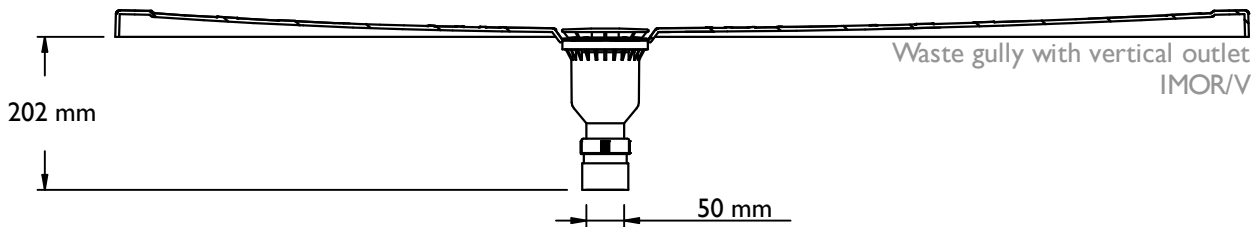

SLIMLINE 35 SHOWERTRAY DATASHEET 1000 x 1000 mm

SLIMLINE 35 SHOWERTRAY DATASHEET 1200 x 750 mm

PRODUCT/CODE

SLIMLINE 35 SHOWERTRAY DATASHEET 1200 x 900 mm

PRODUCT/CODE

SLIMLINE 35 SHOWERTRAY DATASHEET 1300 x 700 mm

PRODUCT/CODE

SLIMLINE 35 SHOWERTRAY DATASHEET 1300 x 750 mm

PRODUCT/CODE

SLIMLINE 35 SHOWERTRAY DATASHEET 1500 x 750 mm

PRODUCT/CODE

SLIMLINE 35 SHOWERTRAY DATASHEET 1700 x 750 mm

PRODUCT/CODE