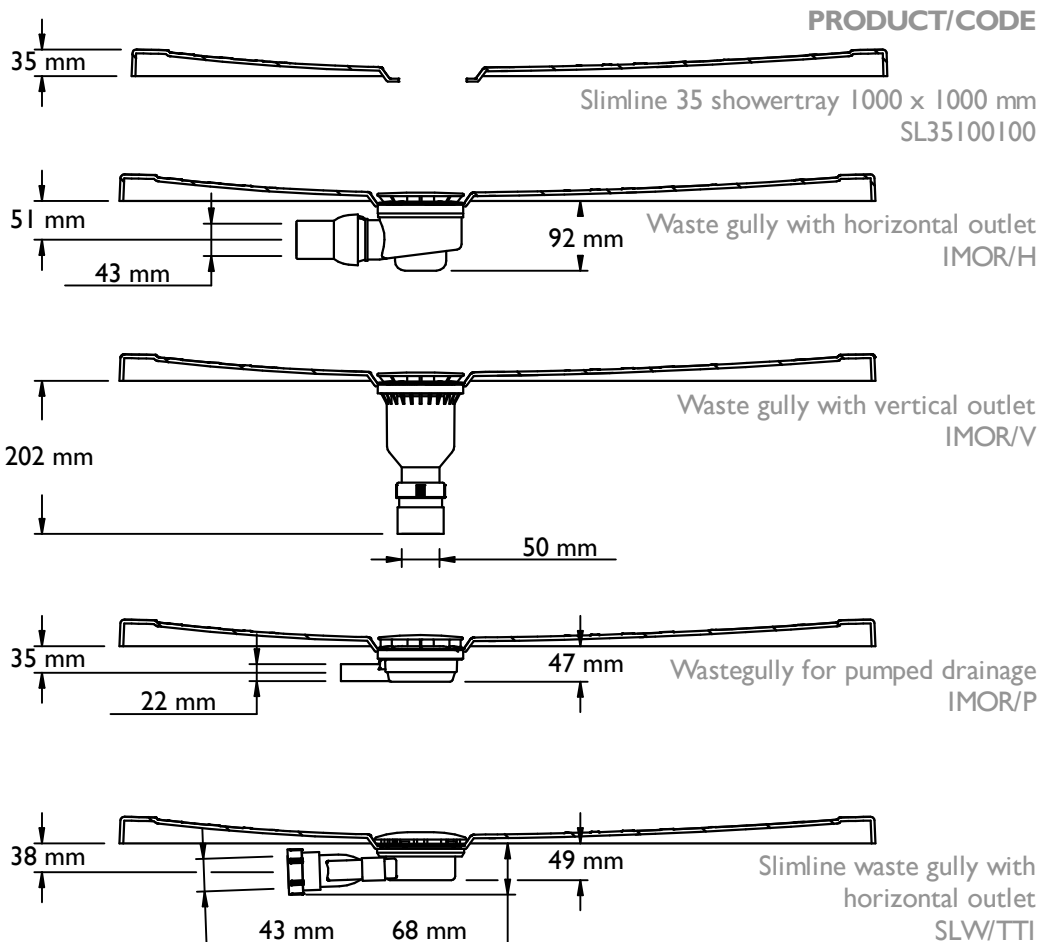

Impey Showers Ltd, info@impeyshowers.com t.01460 260080 f.01460 259800 www.impeyshowers.com

SLIMLINE 35 SHOWERTRAY DATASHEET 800 x 800 mm

PRODUCT/CODE

SLIMLINE 35 SHOWERTRAY DATASHEET 900 x 900 mm

PRODUCT/CODE

SLIMLINE 35 SHOWERTRAY DATASHEET 1000 x 1000 mm

SLIMLINE 35 SHOWERTRAY DATASHEET 1200 x 750 mm

PRODUCT/CODE

SLIMLINE 35 SHOWERTRAY DATASHEET 1200 x 900 mm

PRODUCT/CODE

SLIMLINE 35 SHOWERTRAY DATASHEET 1300 x 700 mm

PRODUCT/CODE

SLIMLINE 35 SHOWERTRAY DATASHEET 1300 x 750 mm

PRODUCT/CODE

SLIMLINE 35 SHOWERTRAY DATASHEET 1500 x 750 mm

PRODUCT/CODE

SLIMLINE 35 SHOWERTRAY DATASHEET 1700 x 750 mm

PRODUCT/CODE