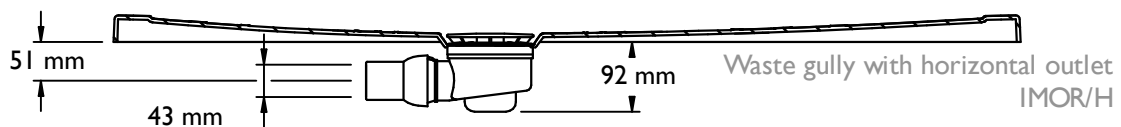

Impey Showers Ltd, info@impeyshowers.com t.01460 260080 f.01460 259800 www.impeyshowers.com

SLIMLINE 35 SHOWERTRAY DATASHEET 800 x 800 mm

PRODUCT/CODE

SLIMLINE 35 SHOWERTRAY DATASHEET 900 x 900 mm

PRODUCT/CODE

SLIMLINE 35 SHOWERTRAY DATASHEET 1000 x 1000 mm

SLIMLINE 35 SHOWERTRAY DATASHEET 1200 x 750 mm

PRODUCT/CODE

SLIMLINE 35 SHOWERTRAY DATASHEET 1200 x 900 mm

PRODUCT/CODE

SLIMLINE 35 SHOWERTRAY DATASHEET 1300 x 700 mm

PRODUCT/CODE

SLIMLINE 35 SHOWERTRAY DATASHEET 1300 x 750 mm

PRODUCT/CODE

SLIMLINE 35 SHOWERTRAY DATASHEET 1500 x 750 mm

PRODUCT/CODE

SLIMLINE 35 SHOWERTRAY DATASHEET 1700 x 750 mm

PRODUCT/CODE