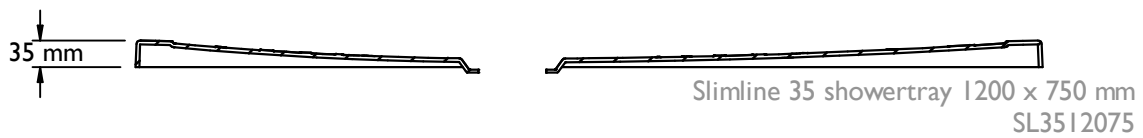

Impey Showers Ltd, info@impeyshowers.com t.01460 260080 f.01460 259800 www.impeyshowers.com

SLIMLINE 35 SHOWERTRAY DATASHEET 800 x 800 mm

PRODUCT/CODE

SLIMLINE 35 SHOWERTRAY DATASHEET 900 x 900 mm

PRODUCT/CODE

SLIMLINE 35 SHOWERTRAY DATASHEET 1000 x 1000 mm

SLIMLINE 35 SHOWERTRAY DATASHEET 1200 x 750 mm

PRODUCT/CODE

SLIMLINE 35 SHOWERTRAY DATASHEET 1200 x 900 mm

PRODUCT/CODE

SLIMLINE 35 SHOWERTRAY DATASHEET 1300 x 700 mm

PRODUCT/CODE

SLIMLINE 35 SHOWERTRAY DATASHEET 1300 x 750 mm

PRODUCT/CODE

SLIMLINE 35 SHOWERTRAY DATASHEET 1500 x 750 mm

PRODUCT/CODE

SLIMLINE 35 SHOWERTRAY DATASHEET 1700 x 750 mm

PRODUCT/CODE