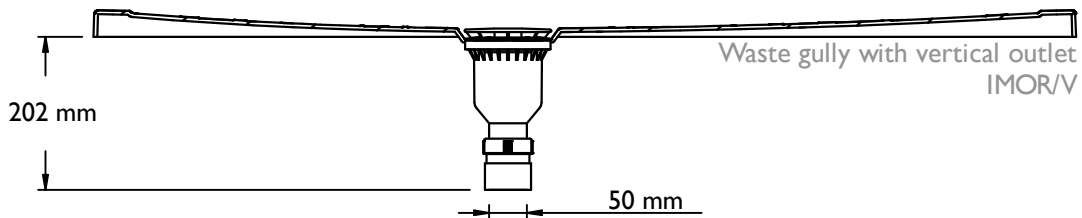

Impey Showers Ltd, info@impeyshowers.com t.01460 260080 f.01460 259800 www.impeyshowers.com

SLIMLINE 35 SHOWERTRAY DATASHEET 800 x 800 mm

PRODUCT/CODE

SLIMLINE 35 SHOWERTRAY DATASHEET 900 x 900 mm

PRODUCT/CODE

SLIMLINE 35 SHOWERTRAY DATASHEET 1000 x 1000 mm

SLIMLINE 35 SHOWERTRAY DATASHEET 1200 x 750 mm

PRODUCT/CODE

SLIMLINE 35 SHOWERTRAY DATASHEET 1200 x 900 mm

PRODUCT/CODE

SLIMLINE 35 SHOWERTRAY DATASHEET 1300 x 700 mm

PRODUCT/CODE

SLIMLINE 35 SHOWERTRAY DATASHEET 1300 x 750 mm

PRODUCT/CODE

SLIMLINE 35 SHOWERTRAY DATASHEET 1500 x 750 mm

PRODUCT/CODE

SLIMLINE 35 SHOWERTRAY DATASHEET 1700 x 750 mm

PRODUCT/CODE