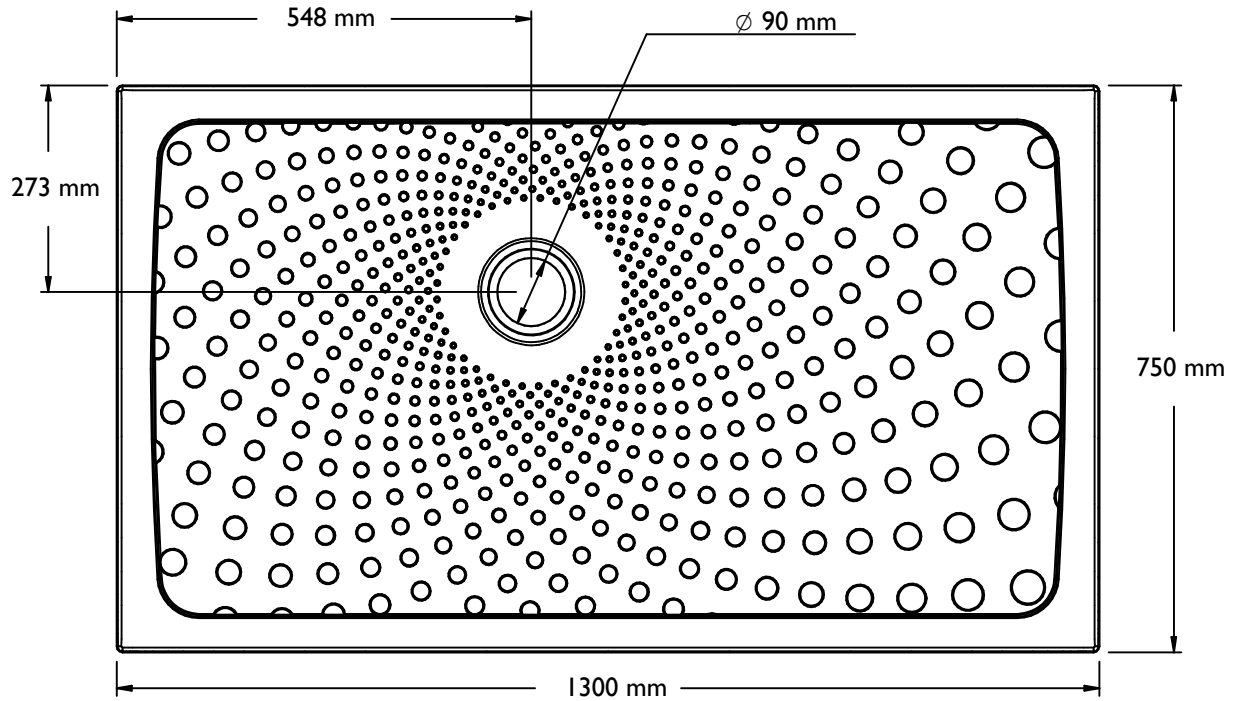

Impey Showers Ltd, info@impeyshowers.com t.01460 260080 f.01460 259800 www.impeyshowers.com

SLIMLINE 35 SHOWERTRAY DATASHEET 800 x 800 mm

PRODUCT/CODE

SLIMLINE 35 SHOWERTRAY DATASHEET 900 x 900 mm

PRODUCT/CODE

SLIMLINE 35 SHOWERTRAY DATASHEET 1000 x 1000 mm

SLIMLINE 35 SHOWERTRAY DATASHEET 1200 x 750 mm

PRODUCT/CODE

SLIMLINE 35 SHOWERTRAY DATASHEET 1200 x 900 mm

PRODUCT/CODE

SLIMLINE 35 SHOWERTRAY DATASHEET 1300 x 700 mm

PRODUCT/CODE

SLIMLINE 35 SHOWERTRAY DATASHEET 1300 x 750 mm

PRODUCT/CODE

SLIMLINE 35 SHOWERTRAY DATASHEET 1500 x 750 mm

PRODUCT/CODE

SLIMLINE 35 SHOWERTRAY DATASHEET 1700 x 750 mm

PRODUCT/CODE