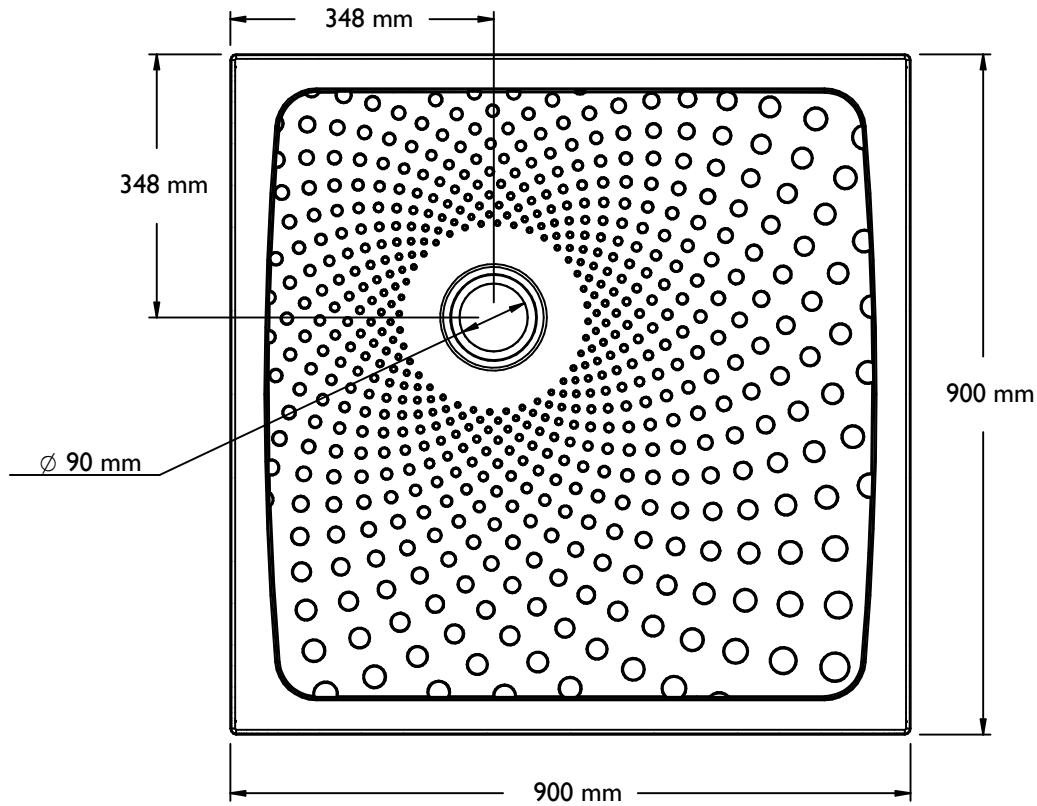

Impey Showers Ltd, info@impeyshowers.com t.01460 260080 f.01460 259800 www.impeyshowers.com

SLIMLINE 35 SHOWERTRAY DATASHEET 800 x 800 mm

PRODUCT/CODE

SLIMLINE 35 SHOWERTRAY DATASHEET 900 x 900 mm

PRODUCT/CODE

SLIMLINE 35 SHOWERTRAY DATASHEET 1000 x 1000 mm

SLIMLINE 35 SHOWERTRAY DATASHEET 1200 x 750 mm

PRODUCT/CODE

SLIMLINE 35 SHOWERTRAY DATASHEET 1200 x 900 mm

PRODUCT/CODE

SLIMLINE 35 SHOWERTRAY DATASHEET 1300 x 700 mm

PRODUCT/CODE

SLIMLINE 35 SHOWERTRAY DATASHEET 1300 x 750 mm

PRODUCT/CODE

SLIMLINE 35 SHOWERTRAY DATASHEET 1500 x 750 mm

PRODUCT/CODE

SLIMLINE 35 SHOWERTRAY DATASHEET 1700 x 750 mm

PRODUCT/CODE