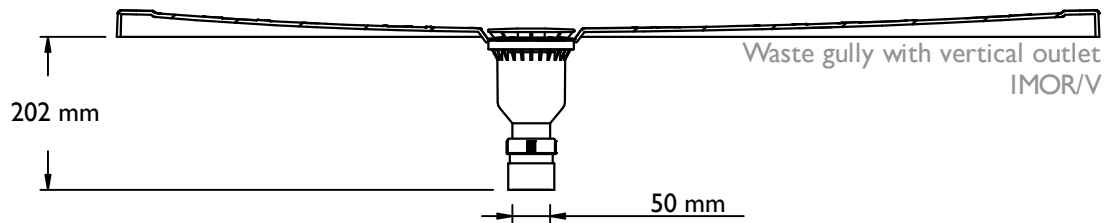

Impey Showers Ltd, info@impeyshowers.com t.01460 260080 f.01460 259800 www.impeyshowers.com

SLIMLINE 35 SHOWERTRAY DATASHEET 800 x 800 mm

PRODUCT/CODE

SLIMLINE 35 SHOWERTRAY DATASHEET 900 x 900 mm

PRODUCT/CODE

SLIMLINE 35 SHOWERTRAY DATASHEET 1000 x 1000 mm

SLIMLINE 35 SHOWERTRAY DATASHEET 1200 x 750 mm

PRODUCT/CODE

SLIMLINE 35 SHOWERTRAY DATASHEET 1200 x 900 mm

PRODUCT/CODE

SLIMLINE 35 SHOWERTRAY DATASHEET 1300 x 700 mm

PRODUCT/CODE

SLIMLINE 35 SHOWERTRAY DATASHEET 1300 x 750 mm

PRODUCT/CODE

SLIMLINE 35 SHOWERTRAY DATASHEET 1500 x 750 mm

PRODUCT/CODE

SLIMLINE 35 SHOWERTRAY DATASHEET 1700 x 750 mm

PRODUCT/CODE