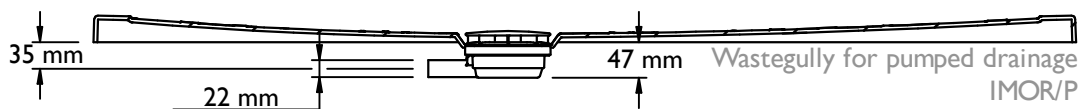

Impey Showers Ltd, info@impeyshowers.com t.01460 260080 f.01460 259800 www.impeyshowers.com

SLIMLINE 35 SHOWERTRAY DATASHEET 800 x 800 mm

PRODUCT/CODE

SLIMLINE 35 SHOWERTRAY DATASHEET 900 x 900 mm

PRODUCT/CODE

SLIMLINE 35 SHOWERTRAY DATASHEET 1000 x 1000 mm

SLIMLINE 35 SHOWERTRAY DATASHEET 1200 x 750 mm

PRODUCT/CODE

SLIMLINE 35 SHOWERTRAY DATASHEET 1200 x 900 mm

PRODUCT/CODE

SLIMLINE 35 SHOWERTRAY DATASHEET 1300 x 700 mm

PRODUCT/CODE

SLIMLINE 35 SHOWERTRAY DATASHEET 1300 x 750 mm

PRODUCT/CODE

SLIMLINE 35 SHOWERTRAY DATASHEET 1500 x 750 mm

PRODUCT/CODE

SLIMLINE 35 SHOWERTRAY DATASHEET 1700 x 750 mm

PRODUCT/CODE