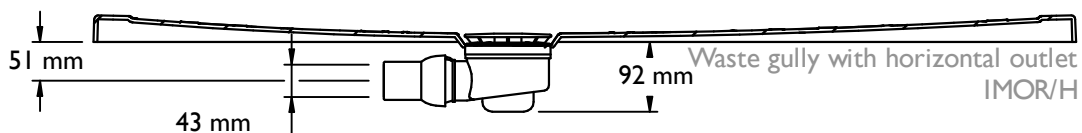

Impey Showers Ltd, info@impeyshowers.com t.01460 260080 f.01460 259800 www.impeyshowers.com

SLIMLINE 35 SHOWERTRAY DATASHEET 800 x 800 mm

PRODUCT/CODE

SLIMLINE 35 SHOWERTRAY DATASHEET 900 x 900 mm

PRODUCT/CODE

SLIMLINE 35 SHOWERTRAY DATASHEET 1000 x 1000 mm

SLIMLINE 35 SHOWERTRAY DATASHEET 1200 x 750 mm

PRODUCT/CODE

SLIMLINE 35 SHOWERTRAY DATASHEET 1200 x 900 mm

PRODUCT/CODE

SLIMLINE 35 SHOWERTRAY DATASHEET 1300 x 700 mm

PRODUCT/CODE

SLIMLINE 35 SHOWERTRAY DATASHEET 1300 x 750 mm

PRODUCT/CODE

SLIMLINE 35 SHOWERTRAY DATASHEET 1500 x 750 mm

PRODUCT/CODE

SLIMLINE 35 SHOWERTRAY DATASHEET 1700 x 750 mm

PRODUCT/CODE