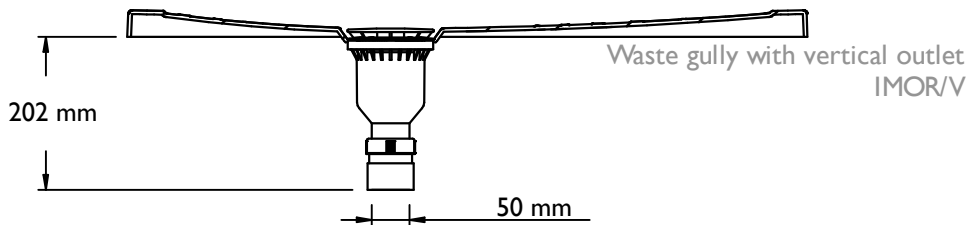

Impey Showers Ltd, info@impeyshowers.com t.01460 260080 f.01460 259800 www.impeyshowers.com

SLIMLINE 35 SHOWERTRAY DATASHEET 800 x 800 mm

PRODUCT/CODE

SLIMLINE 35 SHOWERTRAY DATASHEET 900 x 900 mm

PRODUCT/CODE

SLIMLINE 35 SHOWERTRAY DATASHEET 1000 x 1000 mm

SLIMLINE 35 SHOWERTRAY DATASHEET 1200 x 750 mm

PRODUCT/CODE

SLIMLINE 35 SHOWERTRAY DATASHEET 1200 x 900 mm

PRODUCT/CODE

SLIMLINE 35 SHOWERTRAY DATASHEET 1300 x 700 mm

PRODUCT/CODE

SLIMLINE 35 SHOWERTRAY DATASHEET 1300 x 750 mm

PRODUCT/CODE

SLIMLINE 35 SHOWERTRAY DATASHEET 1500 x 750 mm

PRODUCT/CODE

SLIMLINE 35 SHOWERTRAY DATASHEET 1700 x 750 mm

PRODUCT/CODE