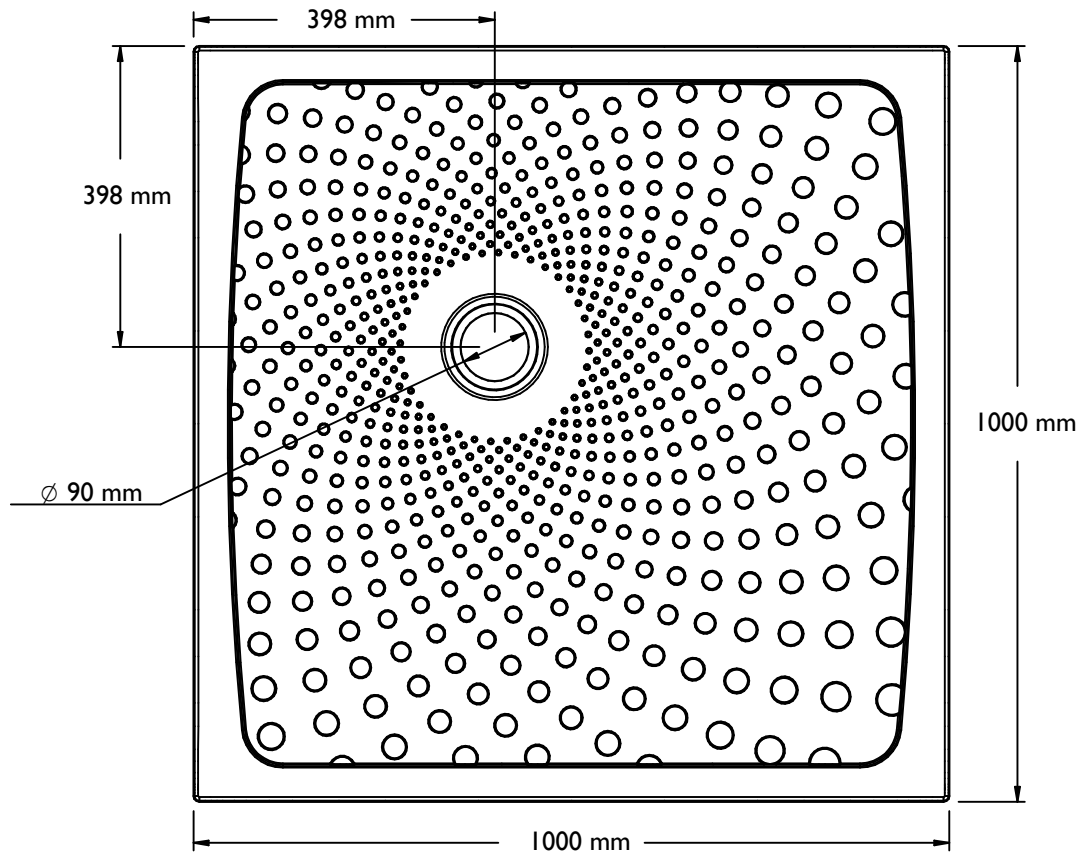

Impey Showers Ltd, info@impeyshowers.com t.01460 260080 f.01460 259800 www.impeyshowers.com

SLIMLINE 35 SHOWERTRAY DATASHEET 800 x 800 mm

PRODUCT/CODE

SLIMLINE 35 SHOWERTRAY DATASHEET 900 x 900 mm

PRODUCT/CODE

SLIMLINE 35 SHOWERTRAY DATASHEET 1000 x 1000 mm

SLIMLINE 35 SHOWERTRAY DATASHEET 1200 x 750 mm

PRODUCT/CODE

SLIMLINE 35 SHOWERTRAY DATASHEET 1200 x 900 mm

PRODUCT/CODE

SLIMLINE 35 SHOWERTRAY DATASHEET 1300 x 700 mm

PRODUCT/CODE

SLIMLINE 35 SHOWERTRAY DATASHEET 1300 x 750 mm

PRODUCT/CODE

SLIMLINE 35 SHOWERTRAY DATASHEET 1500 x 750 mm

PRODUCT/CODE

SLIMLINE 35 SHOWERTRAY DATASHEET 1700 x 750 mm

PRODUCT/CODE