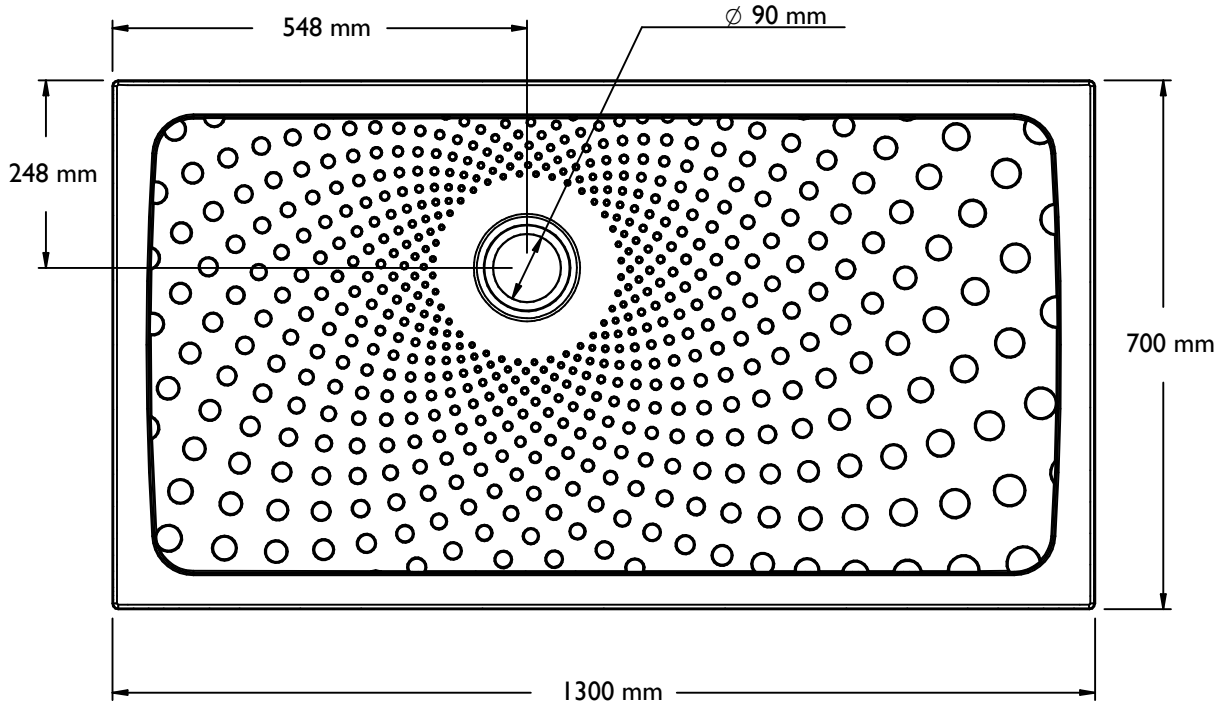

Impey Showers Ltd, info@impeyshowers.com t.01460 260080 f.01460 259800 www.impeyshowers.com

SLIMLINE 35 SHOWERTRAY DATASHEET 800 x 800 mm

PRODUCT/CODE

SLIMLINE 35 SHOWERTRAY DATASHEET 900 x 900 mm

PRODUCT/CODE

SLIMLINE 35 SHOWERTRAY DATASHEET 1000 x 1000 mm

SLIMLINE 35 SHOWERTRAY DATASHEET 1200 x 750 mm

PRODUCT/CODE

SLIMLINE 35 SHOWERTRAY DATASHEET 1200 x 900 mm

PRODUCT/CODE

SLIMLINE 35 SHOWERTRAY DATASHEET 1300 x 700 mm

PRODUCT/CODE

SLIMLINE 35 SHOWERTRAY DATASHEET 1300 x 750 mm

PRODUCT/CODE

SLIMLINE 35 SHOWERTRAY DATASHEET 1500 x 750 mm

PRODUCT/CODE

SLIMLINE 35 SHOWERTRAY DATASHEET 1700 x 750 mm

PRODUCT/CODE