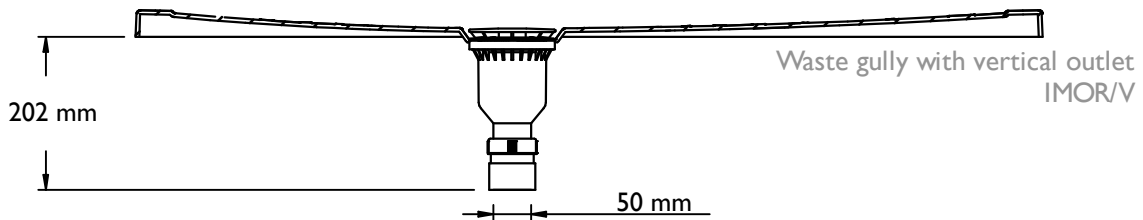

Impey Showers Ltd, info@impeyshowers.com t.01460 260080 f.01460 259800 www.impeyshowers.com

SLIMLINE 35 SHOWERTRAY DATASHEET 800 x 800 mm

PRODUCT/CODE

SLIMLINE 35 SHOWERTRAY DATASHEET 900 x 900 mm

PRODUCT/CODE

SLIMLINE 35 SHOWERTRAY DATASHEET 1000 x 1000 mm

SLIMLINE 35 SHOWERTRAY DATASHEET 1200 x 750 mm

PRODUCT/CODE

SLIMLINE 35 SHOWERTRAY DATASHEET 1200 x 900 mm

PRODUCT/CODE

SLIMLINE 35 SHOWERTRAY DATASHEET 1300 x 700 mm

PRODUCT/CODE

SLIMLINE 35 SHOWERTRAY DATASHEET 1300 x 750 mm

PRODUCT/CODE

SLIMLINE 35 SHOWERTRAY DATASHEET 1500 x 750 mm

PRODUCT/CODE

SLIMLINE 35 SHOWERTRAY DATASHEET 1700 x 750 mm

PRODUCT/CODE