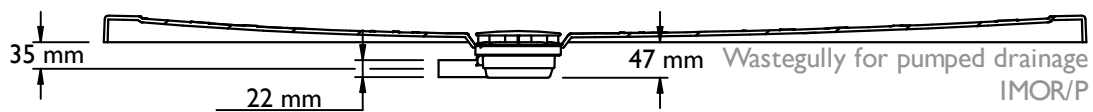

Impey Showers Ltd, info@impeyshowers.com t.01460 260080 f.01460 259800 www.impeyshowers.com

SLIMLINE 35 SHOWERTRAY DATASHEET 800 x 800 mm

PRODUCT/CODE

SLIMLINE 35 SHOWERTRAY DATASHEET 900 x 900 mm

PRODUCT/CODE

SLIMLINE 35 SHOWERTRAY DATASHEET 1000 x 1000 mm

SLIMLINE 35 SHOWERTRAY DATASHEET 1200 x 750 mm

PRODUCT/CODE

SLIMLINE 35 SHOWERTRAY DATASHEET 1200 x 900 mm

PRODUCT/CODE

SLIMLINE 35 SHOWERTRAY DATASHEET 1300 x 700 mm

PRODUCT/CODE

SLIMLINE 35 SHOWERTRAY DATASHEET 1300 x 750 mm

PRODUCT/CODE

SLIMLINE 35 SHOWERTRAY DATASHEET 1500 x 750 mm

PRODUCT/CODE

SLIMLINE 35 SHOWERTRAY DATASHEET 1700 x 750 mm

PRODUCT/CODE