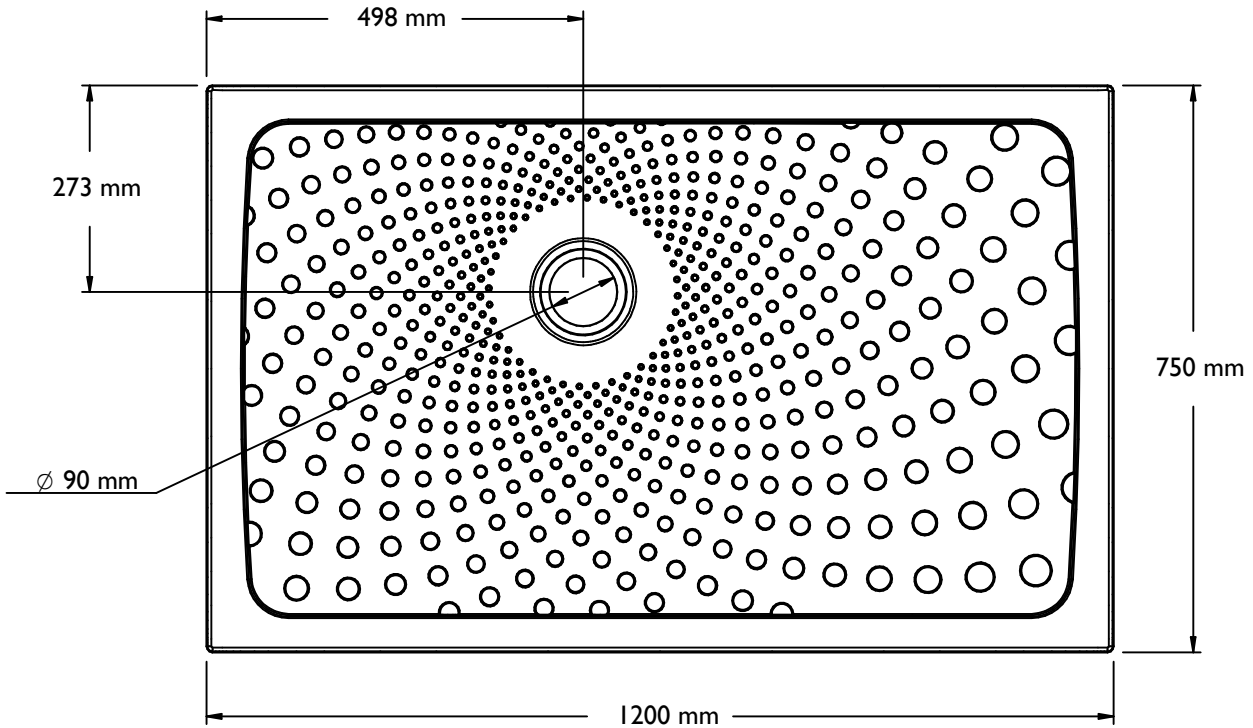

Impey Showers Ltd, info@impeyshowers.com t.01460 260080 f.01460 259800 www.impeyshowers.com

SLIMLINE 35 SHOWERTRAY DATASHEET 800 x 800 mm

PRODUCT/CODE

SLIMLINE 35 SHOWERTRAY DATASHEET 900 x 900 mm

PRODUCT/CODE

SLIMLINE 35 SHOWERTRAY DATASHEET 1000 x 1000 mm

SLIMLINE 35 SHOWERTRAY DATASHEET 1200 x 750 mm

PRODUCT/CODE

SLIMLINE 35 SHOWERTRAY DATASHEET 1200 x 900 mm

PRODUCT/CODE

SLIMLINE 35 SHOWERTRAY DATASHEET 1300 x 700 mm

PRODUCT/CODE

SLIMLINE 35 SHOWERTRAY DATASHEET 1300 x 750 mm

PRODUCT/CODE

SLIMLINE 35 SHOWERTRAY DATASHEET 1500 x 750 mm

PRODUCT/CODE

SLIMLINE 35 SHOWERTRAY DATASHEET 1700 x 750 mm

PRODUCT/CODE