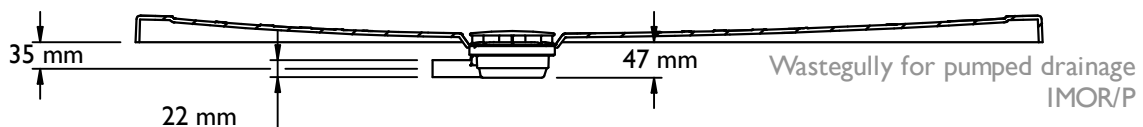

Impey Showers Ltd, info@impeyshowers.com t.01460 260080 f.01460 259800 www.impeyshowers.com

SLIMLINE 35 SHOWERTRAY DATASHEET 800 x 800 mm

PRODUCT/CODE

SLIMLINE 35 SHOWERTRAY DATASHEET 900 x 900 mm

PRODUCT/CODE

SLIMLINE 35 SHOWERTRAY DATASHEET 1000 x 1000 mm

SLIMLINE 35 SHOWERTRAY DATASHEET 1200 x 750 mm

PRODUCT/CODE

SLIMLINE 35 SHOWERTRAY DATASHEET 1200 x 900 mm

PRODUCT/CODE

SLIMLINE 35 SHOWERTRAY DATASHEET 1300 x 700 mm