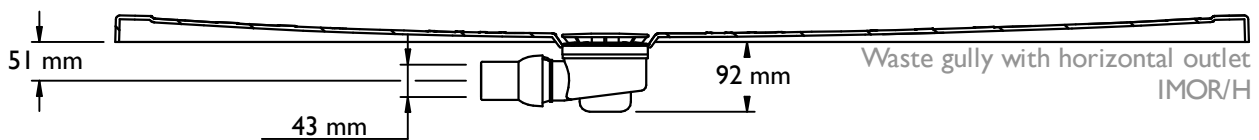

SLIMLINE 35 SHOWERTRAY DATASHEET 1000 x 1000 mm

SLIMLINE 35 SHOWERTRAY DATASHEET 1200 x 750 mm

PRODUCT/CODE

SLIMLINE 35 SHOWERTRAY DATASHEET 1200 x 900 mm

PRODUCT/CODE

SLIMLINE 35 SHOWERTRAY DATASHEET 1300 x 700 mm

PRODUCT/CODE

SLIMLINE 35 SHOWERTRAY DATASHEET 1300 x 750 mm

PRODUCT/CODE

SLIMLINE 35 SHOWERTRAY DATASHEET 1500 x 750 mm

PRODUCT/CODE

SLIMLINE 35 SHOWERTRAY DATASHEET 1700 x 750 mm

PRODUCT/CODE