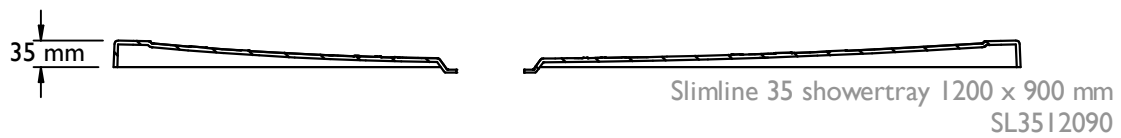

Impey Showers Ltd, info@impeyshowers.com t.01460 260080 f.01460 259800 www.impeyshowers.com

SLIMLINE 35 SHOWERTRAY DATASHEET 800 x 800 mm

PRODUCT/CODE

SLIMLINE 35 SHOWERTRAY DATASHEET 900 x 900 mm

PRODUCT/CODE

SLIMLINE 35 SHOWERTRAY DATASHEET 1000 x 1000 mm

SLIMLINE 35 SHOWERTRAY DATASHEET 1200 x 750 mm

PRODUCT/CODE

SLIMLINE 35 SHOWERTRAY DATASHEET 1200 x 900 mm

PRODUCT/CODE

SLIMLINE 35 SHOWERTRAY DATASHEET 1300 x 700 mm

PRODUCT/CODE

SLIMLINE 35 SHOWERTRAY DATASHEET 1300 x 750 mm

PRODUCT/CODE

SLIMLINE 35 SHOWERTRAY DATASHEET 1500 x 750 mm

PRODUCT/CODE

SLIMLINE 35 SHOWERTRAY DATASHEET 1700 x 750 mm

PRODUCT/CODE